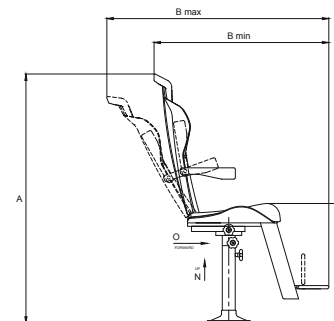

### COMBINAZIONE STANDARD BASIC:

- Poltrona pilota con rivestimento in pelle o sky
- Poggiatesta fisso con logo Besenconi
- Schienale fisso
- Scocca dello schienale e della seduta in gelcoat bianco
- Tasca posteriore porta documenti

DISCOVER ALL  
OPTIONS AVAILABLE

A mm	~1540
B mm	1080-1372
C mm	645
D mm	740
F mm	450
N mm	210
O mm	110
R mm	ø265
Weight kg	60