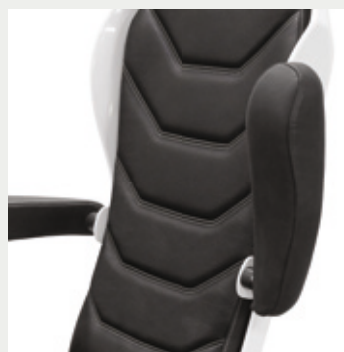

### COMBINAZIONE STANDARD BASIC:

- Poltrona pilota con rivestimento in pelle o sky
- Poggiatesta fisso con logo Besenconi
- Schienale fisso
- Scocca dello schienale e della seduta in gelcoat bianco
- Tasca posteriore porta documenti

## PERSONALIZZA LA TUA MATRIX con i vari optional disponibili

- Poggiatesta regolabile in altezza, imbottito e rivestito in pelleo sky, con logo Besenzoni e dettaglio in carbonio
- Movimentazione manuale dello schienale
- Verniciatura delle scocche
- Braccioli girevoli con imbottitura e rivestimento in pelle o sky
- Poggiapiedi regolabile in altezza e chiudibile con sistema manuale, pedana singola in alluminio mandorlato e parte perimetrale rivestita in pelle o sky
- Poggiapiedi regolabile in altezza e chiudibile con sistema manuale, pedana ovale con inserti antiscivolo e parte perimetrale rivestita in pelle o sky
- Supporto con molla a gas S 313
- Supporto S 316 elettrico senza carenature

## CUSTOMIZE YOUR MATRIX BY adding one or more options

- Manually height adjustable Headrest with Besenzoni logo
- Backrest rake manually adjustment
- Painting fiberglass seat and backrest shells available in many standard colours
- Swivel Armrests padded and upholstered in real leather or sky fabric
- Seat Support S 316 powder coated aluminium.  
Electric handling for up / down and forward / backwards operation
- Gas assisted seat Support S 313
- Height-adjustable footrest, made in aluminum checker plate with upholstered edge in sky fabric, lockable with manual system
- Height-adjustable footrest and lockable with manual system, aluminum oval footboard with non-slip rubber inserts and upholstered edge in sky fabric.

**POGGIATESTA** regolabile in altezza  
Manually height adjustable **HEADREST**

**MOVIMENTAZIONE** manuale dello schienale  
**BACKREST** rake manually adjustment

**VERNICIATURA** scocche della seduta e copertura posteriore  
**PAINTING** fiberglass seat and backrest shells