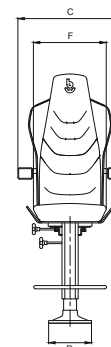

### COMBINAZIONE STANDARD BASIC:

- Poltrona pilota con rivestimento in pelle o sky
- Poggiatesta fisso con logo Besenconi
- Schienale fisso
- Scocca dello schienale e della seduta in gelcoat bianco
- Tasca posteriore porta documenti

DISCOVER ALL  
OPTIONS AVAILABLE

A mm	~1540
B mm	1080-1372
C mm	645
D mm	740
F mm	450
N mm	210
O mm	110
R mm	ø265
Weight kg	60