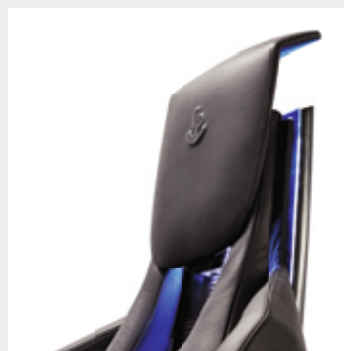

### COMBINAZIONE STANDARD BASIC:

- Poltrona pilota con rivestimento in pelle o sky
- Poggiatesta fisso con logo Besenconi
- Schienale fisso
- Scocca dello schienale e della seduta in gelcoat bianco
- Tasca posteriore porta documenti

### STANDARD COMBINATION:

- Real leather or sky fabric upholstery
- Headrest embossed with Besenconi logo
- Fixed backrest
- Backrest and seat shell in VTR with gelcoat finish
- Back pocket holder in sky fabric

## PERSONALIZZA LA TUA MATRIX con i vari optional disponibili

- Poggiatesta regolabile in altezza, imbottito e rivestito in pelleo sky, con logo Besenzoni e dettaglio in carbonio
- Movimentazione manuale dello schienale
- Verniciatura delle scocche
- Braccioli girevoli con imbottitura e rivestimento in pelle o sky
- Poggiapiedi regolabile in altezza e chiudibile con sistema manuale, pedana singola in alluminio mandorlato e parte perimetrale rivestita in pelle o sky
- Poggiapiedi regolabile in altezza e chiudibile con sistema manuale, pedana ovale con inserti antiscivolo e parte perimetrale rivestita in pelle o sky
- Supporto con molla a gas S 313
- Supporto S 316 elettrico senza carenature

## CUSTOMIZE YOUR MATRIX BY adding one or more options

- Manually height adjustable Headrest with Besenzoni logo
- Backrest rake manually adjustment
- Painting fiberglass seat and backrest shells available in many standard colours
- Swivel Armrests padded and upholstered in real leather or sky fabric
- Seat Support S 316 powder coated aluminium.  
Electric handling for up / down and forward / backwards operation
- Gas assisted seat Support S 313
- Height-adjustable footrest, made in aluminum checker plate with upholstered edge in sky fabric, lockable with manual system
- Height-adjustable footrest and lockable with manual system, aluminum oval footboard with non-slip rubber inserts and upholstered edge in sky fabric.